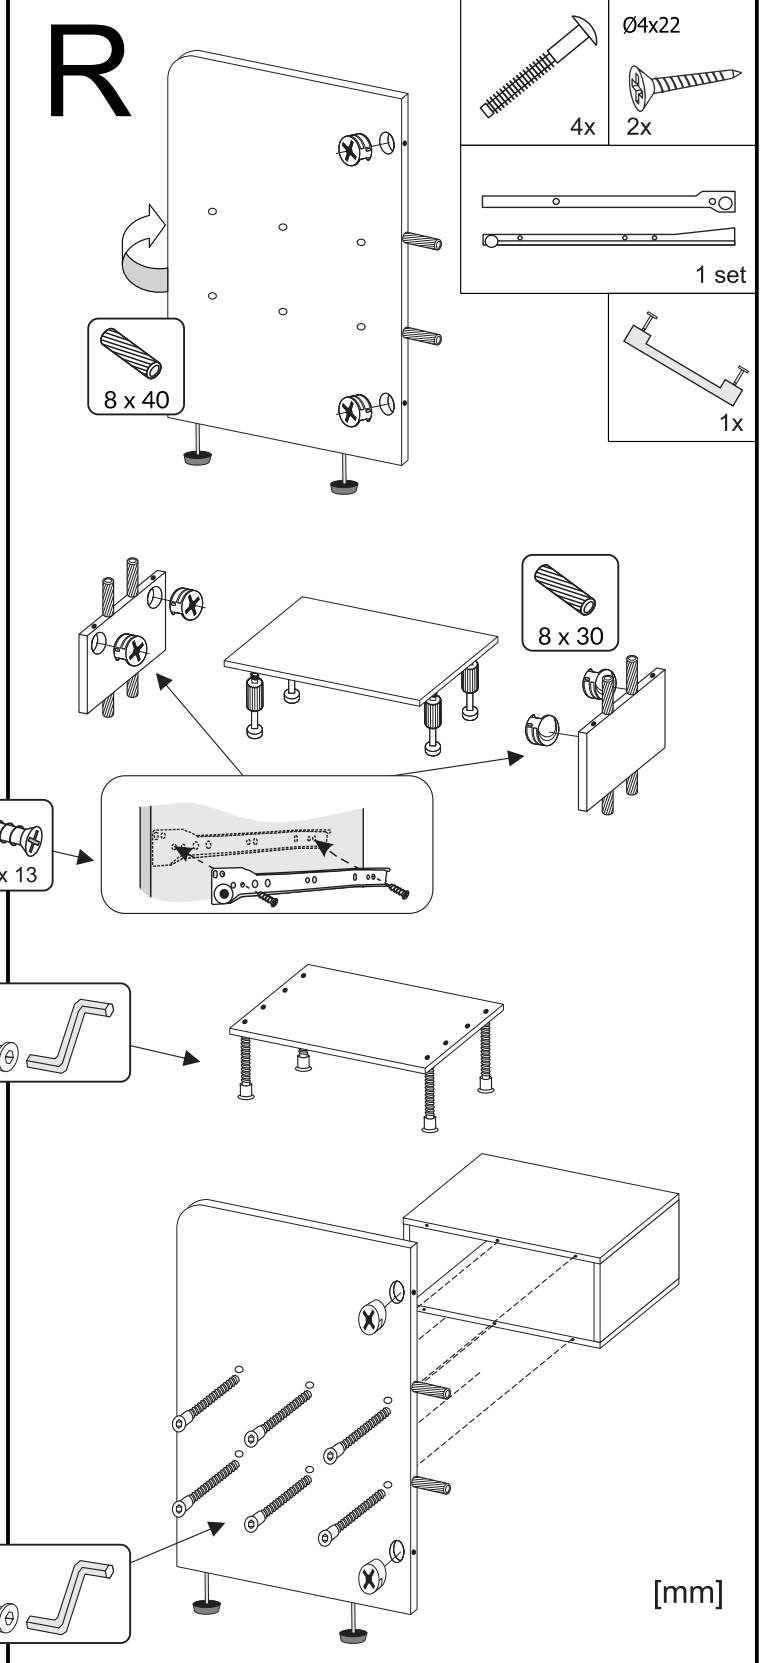

EF1, EF2, EF3, EF4

**EFFECT**  
Szafka nocna

$\varnothing 8 \times 30$ 12x	$\varnothing 8 \times 40$ 2x	$\varnothing 5 \times 13$ 4x	$\varnothing 3 \times 16$ 4x	$\varnothing 3,5 \times 16$ 4x	$\varnothing 3,5 \times 30$ 1x	 2x	 5x
GLUE 1x	 1x	L40 2x	 8x	 4x	 8x	L50 4x	L60 6x

[mm]